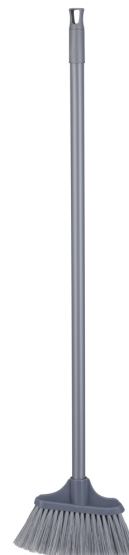

Miotła z kijem, do zestawów leniuch

## HFV973

- kij wykonany z trwałego tworzywa sztucznego
- włosie miotły wykonane z trwałego tworzywa sztucznego
- miotła posiada specjalnie wyprofilowane włosie ułatwiające zmiatanie jedną ręką