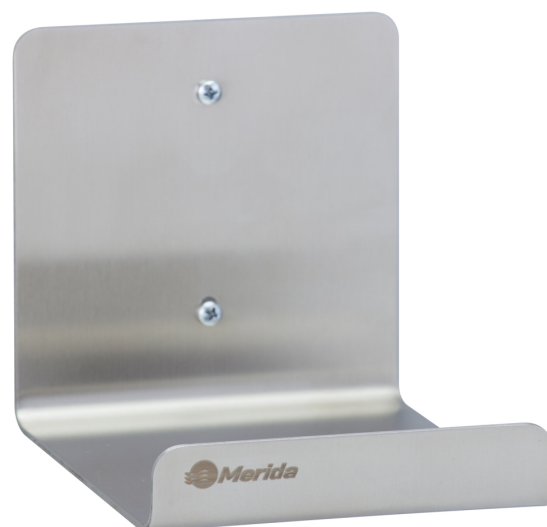

Wieszak do powieszenia tablicy "ŚLISKA PODŁOGA"

## GSM051

- wykonany ze stali nierdzewnej szczotkowanej o grubości 2 mm
- dostosowany do zawieszenia 4 tablic ostrzegawczych "UWAGA! ŚLISKA PODŁOGA" HFA001
- dostosowany także do zawieszenia wiadra, szlaucha itp.

### PARAMETRY TECHNICZNE

szerokość	110 mm
wysokość	110 mm
głębokość	132 mm
grubość	2 mm